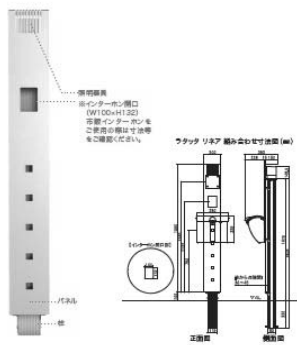

※仕様変更により、一部の商品は廃番となります。廃止商品につきましては、在庫限りでの販売となります。

▶オプション

専用デザインポスター 1枚 28,000円 ZY03DBA52	専用デザインポスター 1枚 3,000円 ZY03DBB52	専用デザインポスター 1枚 18,000円 ZY03DBA52

TUTTA LINEA ラタッタアルコ

美しい存在感、ウエストシェイプフォルム。
直線が創る端麗なスレンダーフォルム。
機能の充実とスタイリングの両立を実現するフォルムは、従来のLEDスポットとは異なる存在感をもちます。専用デザインポスターと組みあわせることでインテリアに必要とされる機能もスタイリッシュに納めます。