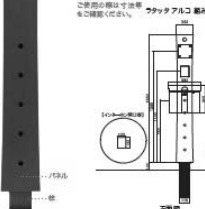

●機能ユニット ラタッタアルコ
85,000円
※送料別
※設置工事費別途
※設置工事費別途

▶ラタッタリネア・アルコ共通
カラー

ブラック	ホワイト	シルバー
ダークグレー	ライトグレー	ゴールド
ダークブラウン	ライトブラウン	銅色

このたび、シンプルスパイス機能ユニット商品「ラタッタリネア」「ラタッタアルコ」について、標準装備部品のコイズミ照明株式会社製「AUN546418/546419」がメーカーは廃番、在庫切れとなり、今後の商品供給が困難な状態となりました。差替商品での対応も検討いたしました。蛍光灯からLED化に伴う大幅な仕様変更等が行われたため、標準装備部材として不適合と判断いたしました。ご迷惑をお掛けし誠に申し訳ございません。何卒ご理解賜りますようお願い申し上げます。