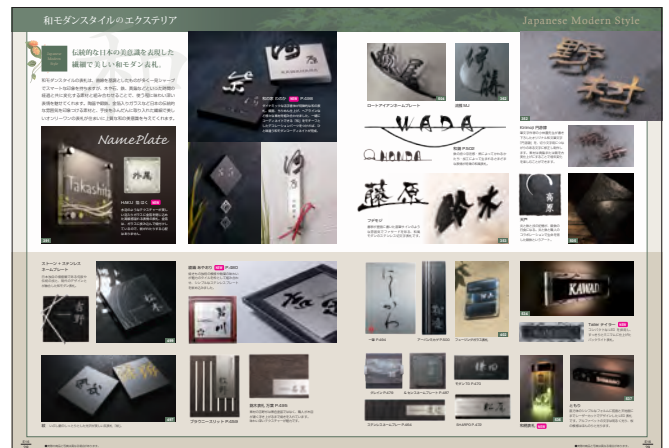

素敵ライフはエクステリアから。

家族のかたちや暮らし方を考慮した、笑顔が溢れるエクステリアをご提案。

E16ではカタログ巻頭の特集ページをこれまでのイメージから一新させました。時代のニーズに合わせた提案型の商品ラインナップを展開しています。2世帯住宅に提案いただけるアイテムを多数ピックアップ。また、今期の一押しスタイルは、幅広い世代に好まれる和モダンスタイルをセレクト。

● 2世帯住宅のエクステリア

● 和モダンスタイルのエクステリア

賢く選んで、組み合わせを愉しむ機能門柱。スマートポール。

5つのラインナップが揃ったオンリーワンスマートポール。それぞれに機能や材質にこだわったポールをご用意しました。ポールを選び、ポストや表札を選ぶ。お家のテイストやご家族のスタイルに合わせて楽しくカスタマイズ。オンリーワンエクステリアカタログの中からアイテムを選んでオリジナルな機能門柱を作れます。

注目
商品

ONLYONE オンリーワンスマートポール