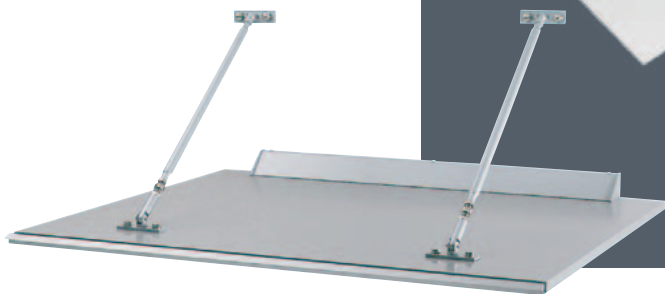

住宅外観の印象を際立たせるデコレーションアイテム。

ハニカム構造で 雨音にも対応したキャノピー。

● エレーラ

気になりがちな雨音を低減するハニカム構造を採用したタイプや、シンプルさを極めたアルミ材タイプをそろえたキャノピーシリーズです。