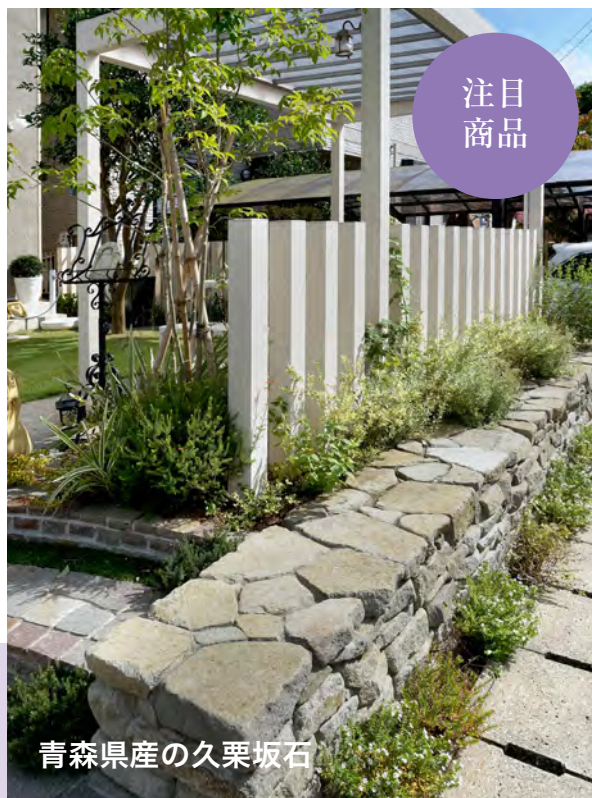

ニッポン石の充実。

付加価値の高いニッポン石を豊富にラインナップ。

オンリーワンが誇る、希少価値の高いニッポン石が更に充実しました。日本の風土が育んだその味わい深い表情からは、四季の風情や趣といった日本人が大切にしてきた美意識や確かな価値が感じられるはずです。青森県産の久栗坂石、熊本県産の鹿北石、福島県産の磐梯石など全国各地から表情豊かで魅力的なニッポン石を取り揃えました。