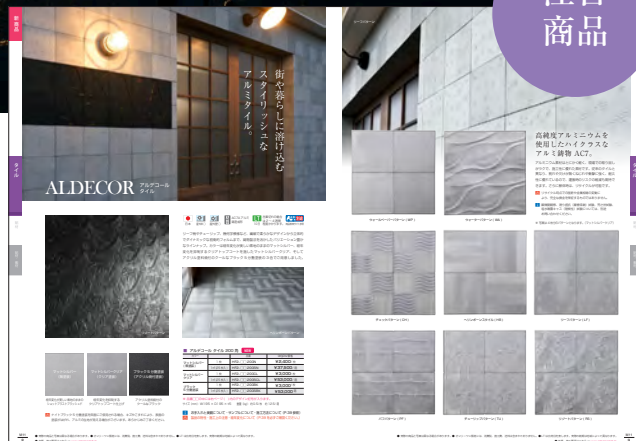

●リゾートパターン (P.40)