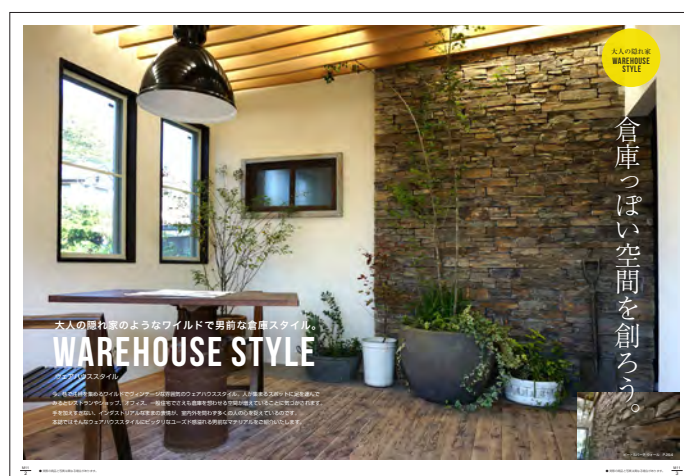

外と内のマテリアル同時提案。

エクステリアからインテリア、商業空間まで幅広く提案できる1冊。

M11では従来の戸建て外構のみではなく、商業空間、インテリア、建築、公共空間など、より広い分野にお使い頂けるよう、外側と内側の同時提案を意識したカタログとなっております。またオンリーワンオリジナルの商品を数多く開発し、たくさんのお新品を掲載しています。カテゴリー順は売上構成比の高いタイル、石材、煉瓦を前半に組み直し、施工写真も大幅に刷新することで、これまで以上に素材の魅力が際立つ構成としています。

WAREHOUSE STYLE

オンリーワン押し！ウェアハウススタイル特集。

男の夢を詰め込んだ倉庫スタイル。

2017年のオンリーワン押しが、倉庫を連想させるワイルドなウェアハウススタイル。マテリアルではウェアハウススタイルにピッタリな無骨さやユーズド感のある男前系のマテリアルを素敵な施工事例と合わせて多数ご紹介しています。もちろんエクステリアカタログにも多数のウェアハウスアイテムが掲載予定です！

● エクステリア、インテリア、ガレージ、ショップのウェアハウス事例