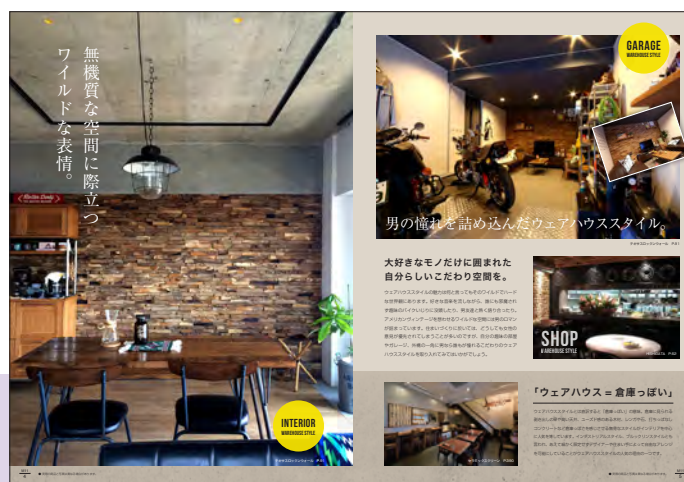

WAREHOUSE STYLE

オンリーワン押し！ウェアハウススタイル特集。

男の夢を詰め込んだ倉庫スタイル。

2017年のオンリーワン押しが、倉庫を連想させるワイルドなウェアハウススタイル。マテリアルではウェアハウススタイルにピッタリな無骨さやユーズド感のある男前系のマテリアルを素敵な施工事例と合わせて多数ご紹介しています。もちろんエクステリアカタログにも多数のウェアハウスアイテムが掲載予定です！

● エクステリア、インテリア、ガレージ、ショップのウェアハウス事例

● コールテン鋼、煉瓦、木材、石材など男前系アイテムを紹介。