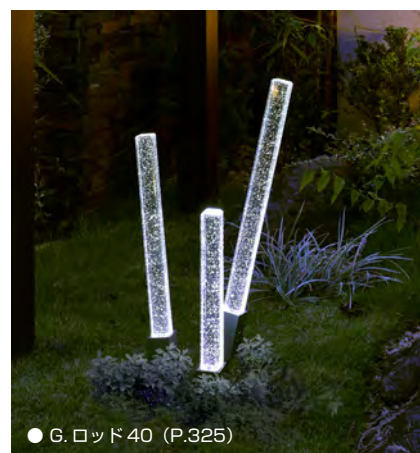

● G.ロッド 40 (P.325)