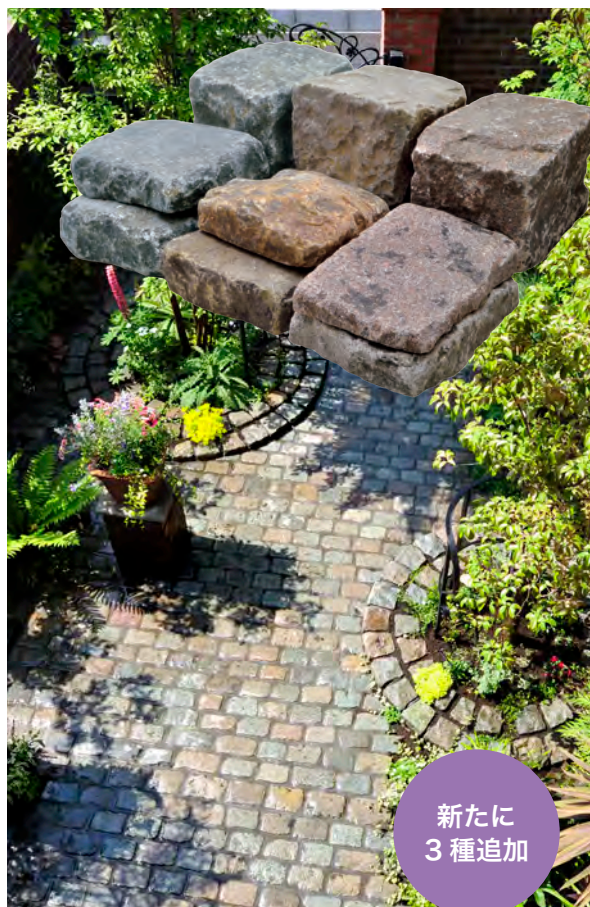

欧州石畳の強化。

使い込まれた表情は、人々と町の確かな記憶。

ヨーロッパを旅するとよく見かける古い石畳の町。雨上がりに濡れた石畳が映し出す街並みは異国情緒溢れる雰囲気です。石材の産地や気候風土によって石畳の色合いや質感に違いがあり、印象も大きく変わります。ヨーロッパ各地から集められた石畳を住まいやお好みに合わせて取り入れてみてはいかがでしょうか。

● 欧州石畳 スウェーデン (P.196)

アンティーク石材や御影石など輸入石材を大幅に増量。

アンティーク石材や御影石シリーズなどここでは紹介しきれないほどの多くの輸入石材がラインナップに追加されました。