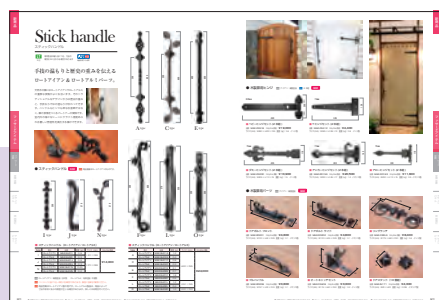

● スティックハンドル (P.350)