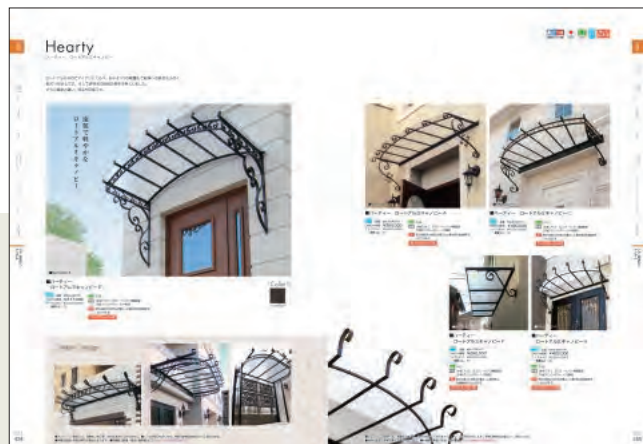

●ドア・窓まわりアイテム (P.452～466)