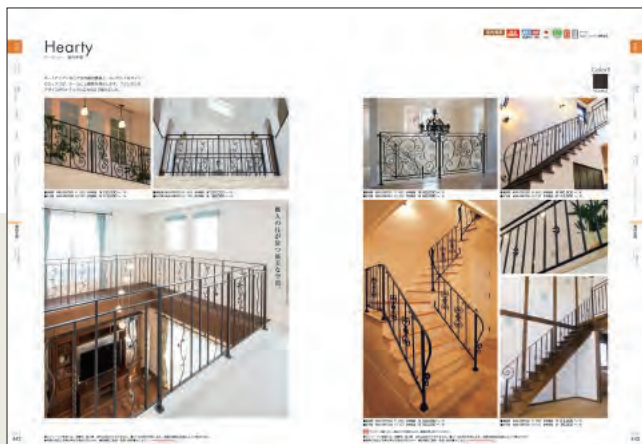

●室内手摺 (P.440～450)