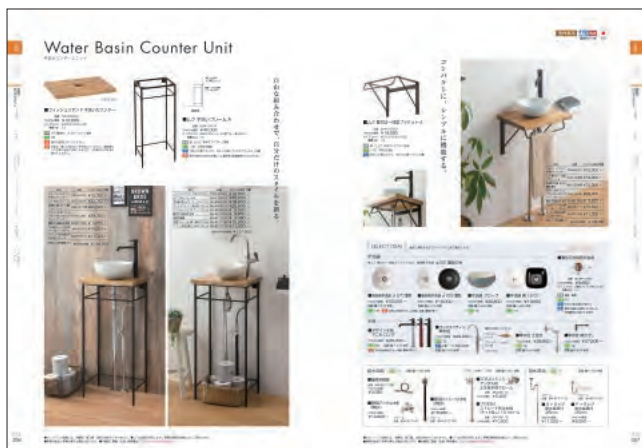

## More Botanical Life

お部屋のアクセントに活躍する鉢植えタイプもご用意しました。

●フェイクグリーン + ポット (P.336・337)

●ラスティング プランツ (P.333)

注目  
商品

Water Basin

トイレや洗面台にも  
こだわりのアイテム。

清潔感、耐久性に  
優れたステンレス。

注目  
商品

●ステンレス水栓  
(P.409)

フラワーモチーフを  
あしらった小型ボウル。

●モダン・クラシック洗面ボウル  
(P.394)

細部にまでこだわった、  
美しい仕上がり。

●アンティーク水栓  
(P.406～408)

●真鍮水まわり  
アクセサリ (P.418～420)

室内の水まわりから窓玄関まわりまで、住まいのシーンを彩る豊富なラインナップ!

●水まわりアイテム/洗面台・カウンターブラケット・手洗器・水栓 (P.354～410)

●水まわりアクセサリ (P.412～424)

●室内手摺 (P.440～450)

●ドア・窓まわりアイテム (P.452～466)

# オンリーワンプランツは、 WEBカタログへ完全移行します。

カタログはなくなりますが、  
WEBカタログ掲載の品番で  
今まで通りご購入いただけます。

イメージパースや写真を見比べて選ぶ  
プランツWEBカタログ

品名や価格帯などで絞り込んで選ぶ  
プランツ商品検索サイト

\*画面はイメージです。