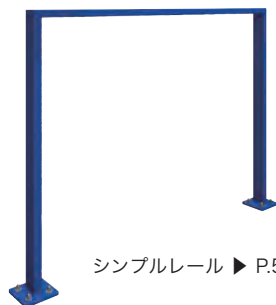

ヴァレンゾールⅡ ▶ P.60