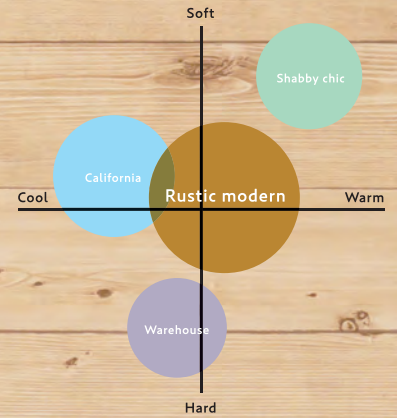

# RUSTIC MODERN STYLE

2019 ONLY ONE STYLE  
「ラスティックモダンスタイル」

素朴とモダン、相反する要素をひとつにしたトレンドミックス。  
センスアップに最適なおすすめアイテムを取り揃えました。