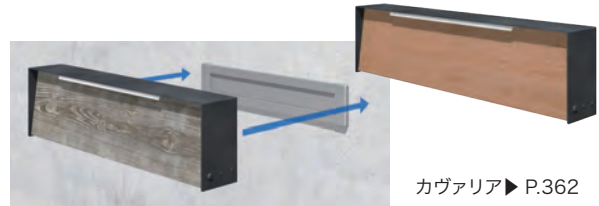

ラスティックモダンスタイルをシーンに合わせてちょい足し。 アイデアひとつでお家の顔が見違える。

コンパクト門扉+機能門柱でクローズ外構に

日本の伝統紋様や格子パターンを大胆に用いた
アイアン製、機能門柱・門扉セットシリーズ。
「日本らしさ」を大切にしながら、現代の暮らし
や住宅に調和するようにデザインしています。

ヤパネ ネオ ▶ P.40

既存の口金ポストをお洒落にカバー

リアルな木目や質感を硬質低発泡ウレタン樹脂で再現。引き手金具にはステン
レスをあしらい、上質なポストカバーに仕上がりました。お好みでオリジナル
デザインのカスタマイズが可能です。

シェルフのようなサイドフェンスでディスプレイ

テンピオ フェンスユニット ▶ P.110

機能門柱テンピオとコーディネートできるフェンスユニット。抜け感があり、
緩やかに空間を分けられます。シェルフタイプでグリーンや小物を使った
ディスプレイが楽しめます。

門柱と組み合わせて空間をモダンに引き締める

サイドフェンス「グラフィ」はビラーとの組み合わせや
機能門柱横に設置したりと様々なアレンジが可能です。